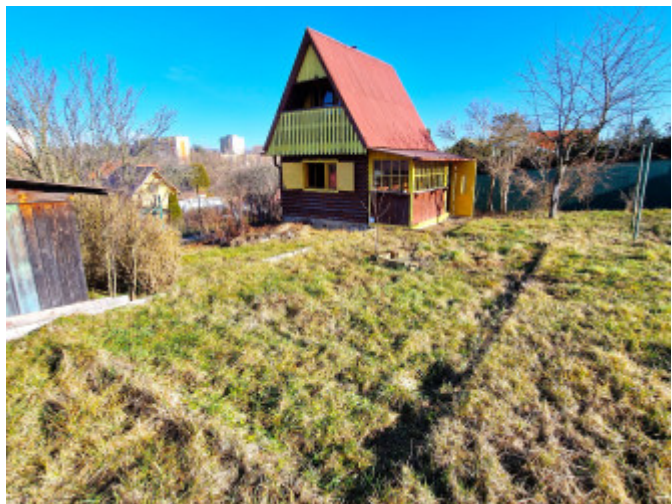

REALITNÝ MAKLÉR

Maklér :
Telefón :
E-mail:

Ing. Ing. Andrea Rerková, RSc.
0907 392 275
rerкова@sigmareality.sk